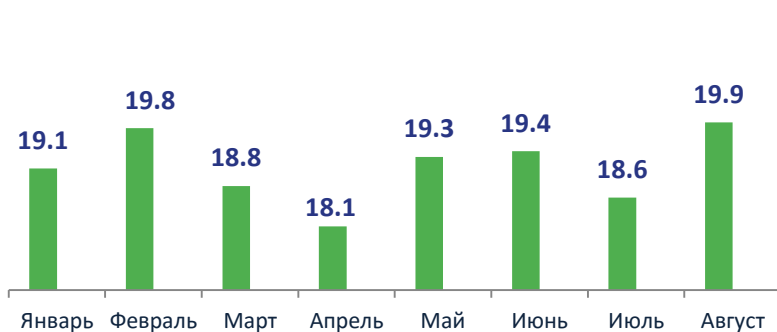

Деятельность автомобильного транспорта общего пользования по Сахалинской области

Январь-август 2022 года

153,0 млн. тонно-км. Грузооборот.

203,0 млн. пасс-км. Пассажиरोоборот

2022

 **грузооборот**
млн. тонно-км.

2022

 **пассажиरोоборот**
млн. пасс-км.