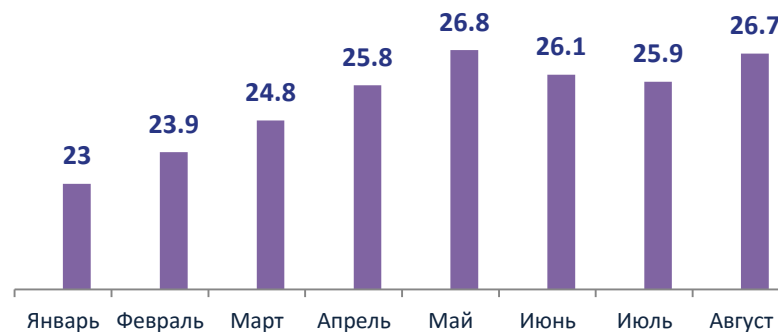

Деятельность автомобильного транспорта общего пользования по Сахалинской области

Январь-август 2022 года

153,0 млн. тонно-км. Грузооборот.

203,0 млн. пасс-км. Пассажиरोоборот

2022

 **грузооборот**
млн. тонно-км.